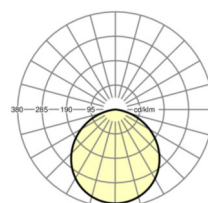

Оптика

Оснастка	LED, цветопередача/оттенок света CRI ≥ 80 / 3000K
Допуск для координаты цветности (MacAdam)	3SDCM
Фотобиологическая безопасность (светильник)	RG0
Номинальный световой поток	1007lm
Срок службы LED	50000h L85/B10 (Tq 25°C), 75000h L80/B10 (Tq 25°C)
светоотдача светильников	73lm/W
Угол излучения	110°
UGR поп./вдоль	27.9 / 27.9

Механика

цвет корпуса	белый
размеры (LxWxH/ДxН)	140mm x 115mm
вес (нетто)	1.03kg
Вид монтажа	Потолочная одиночная установка

размеры

H	115 mm	Высота
D	140 mm	Диаметр

DEEP-LINK

<https://www.regiolux.de/ru/article/37691116640>